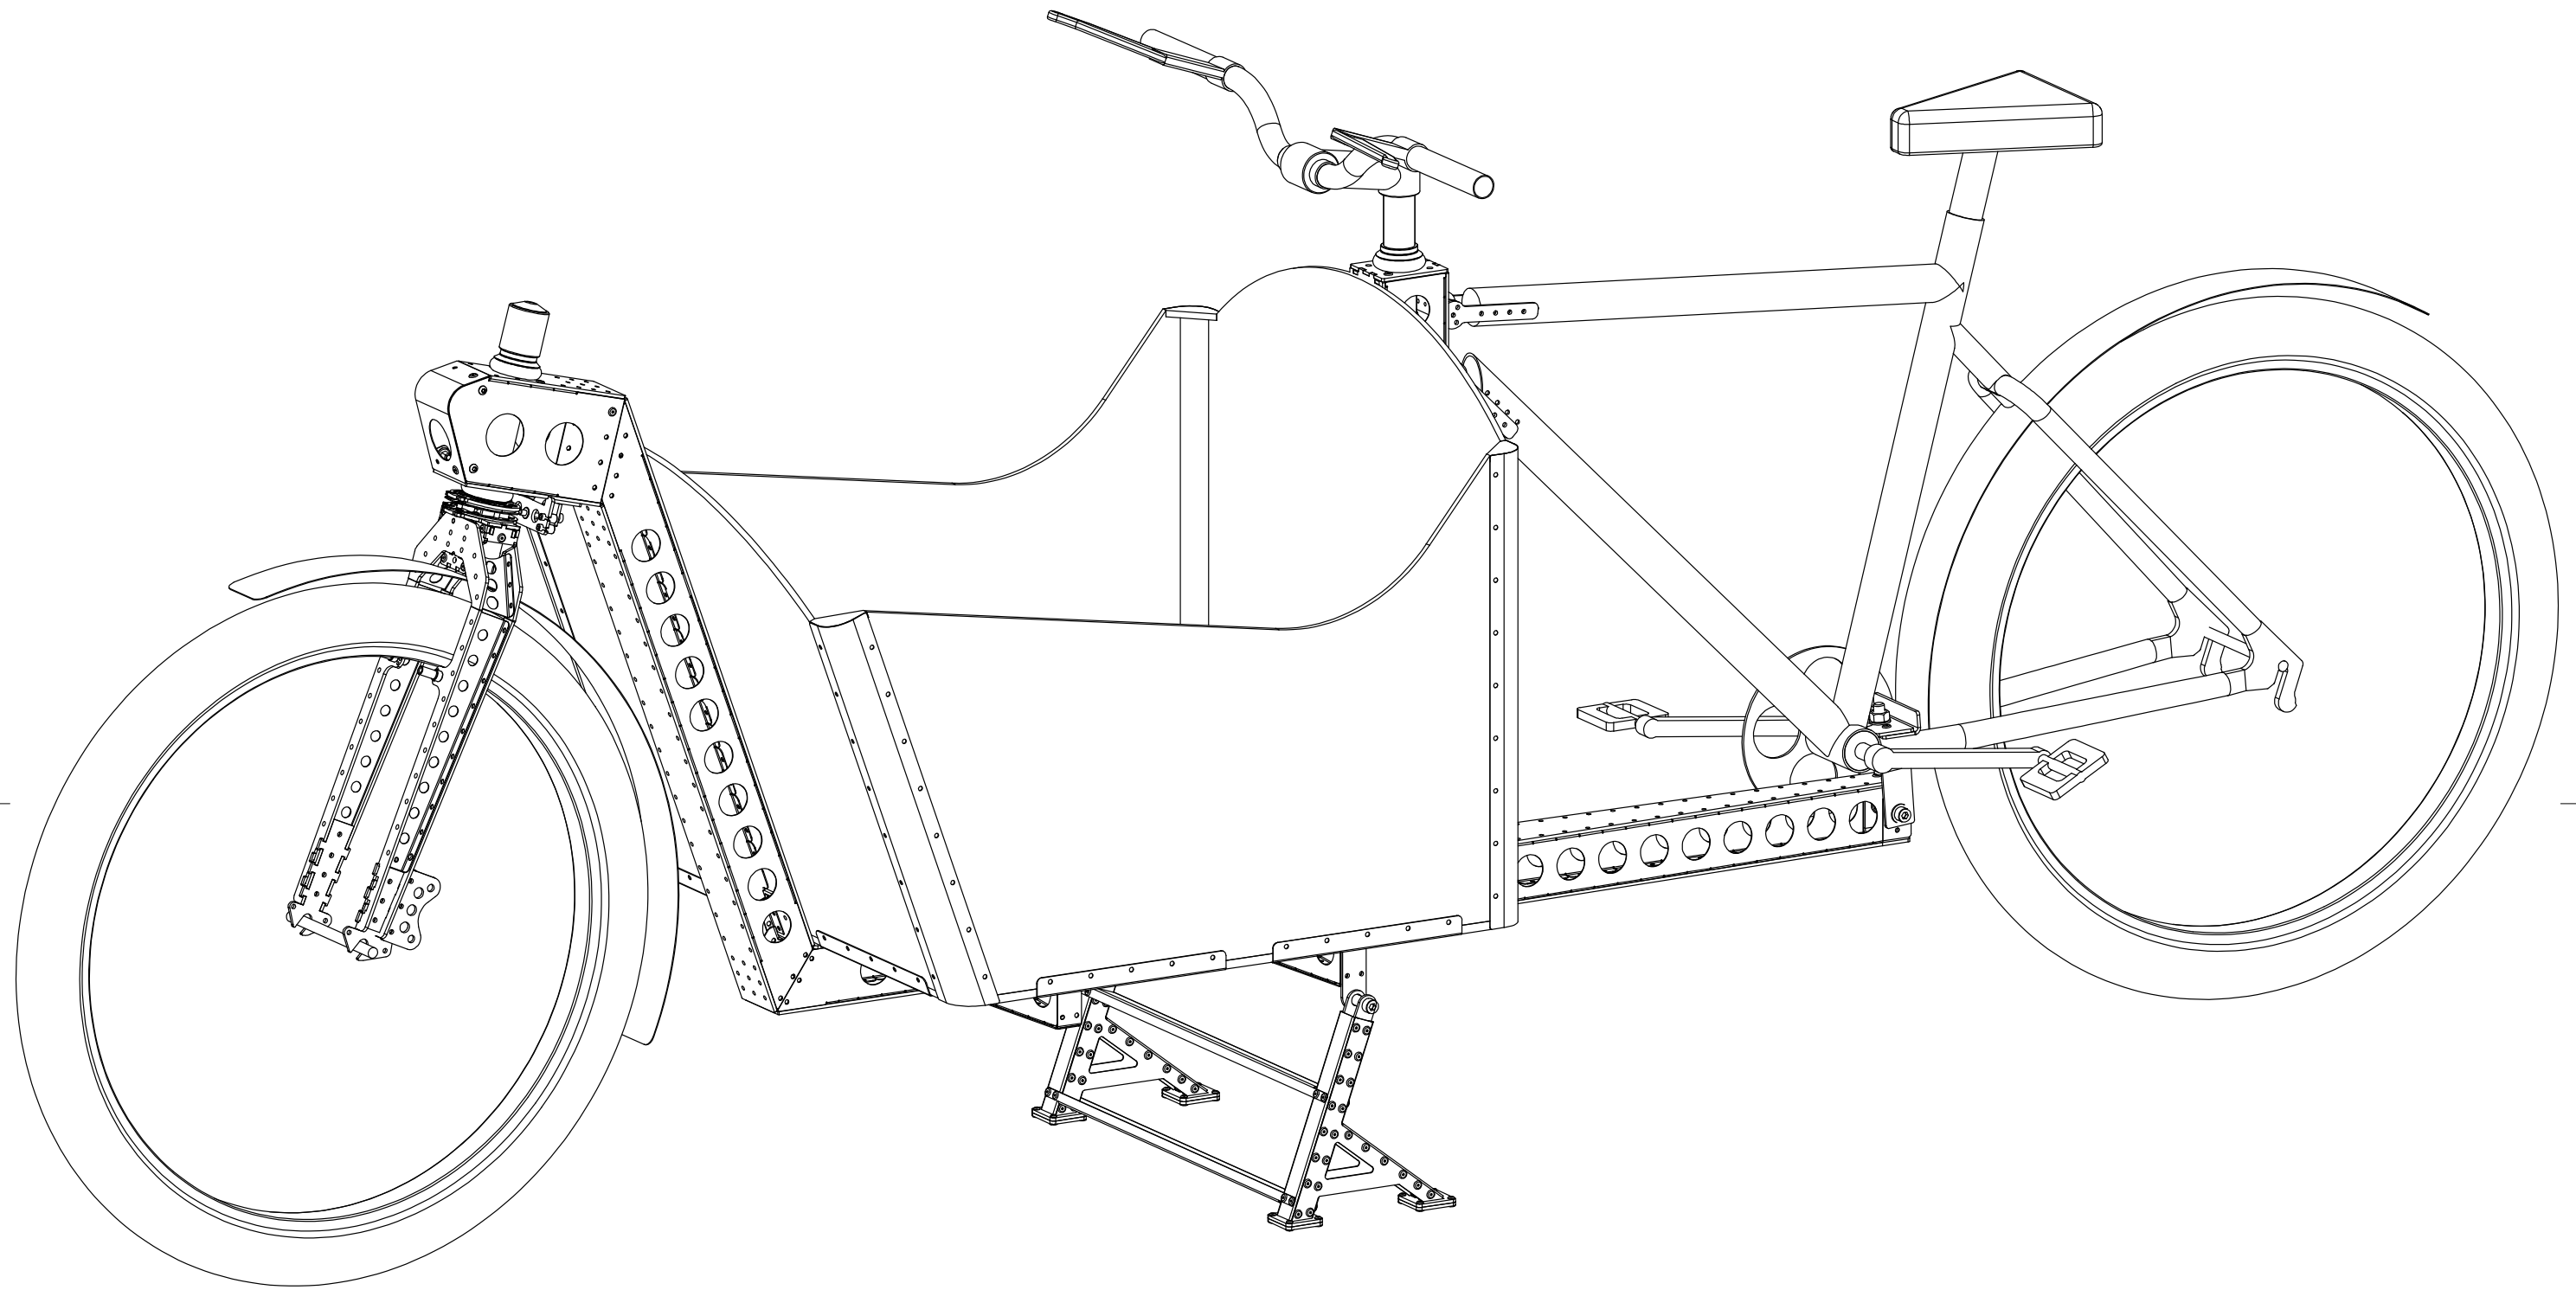

Dessiné par M. Lubin	Masse en g :	Les Vélos d'Arthur 4 place des Sources 08000 Charleville Mézières France		
Dessiné le 10/10/19	Matériau :-			
Validé par : M.Lubin		Format A3	Echelle : 1:10	Numéro de plan 1100
Validé le : 10/10/19				

Dessiné par M. Lubin	Masse en g :	Les Vélos d'Arthur 4 place des Sources 08000 Charleville Mézières France		
Dessiné le 10/10/19	Matériau :-			
Validé par : M.Lubin		Format A3	Echelle : 1:6	Numéro de plan 1100
Validé le : 10/10/19				